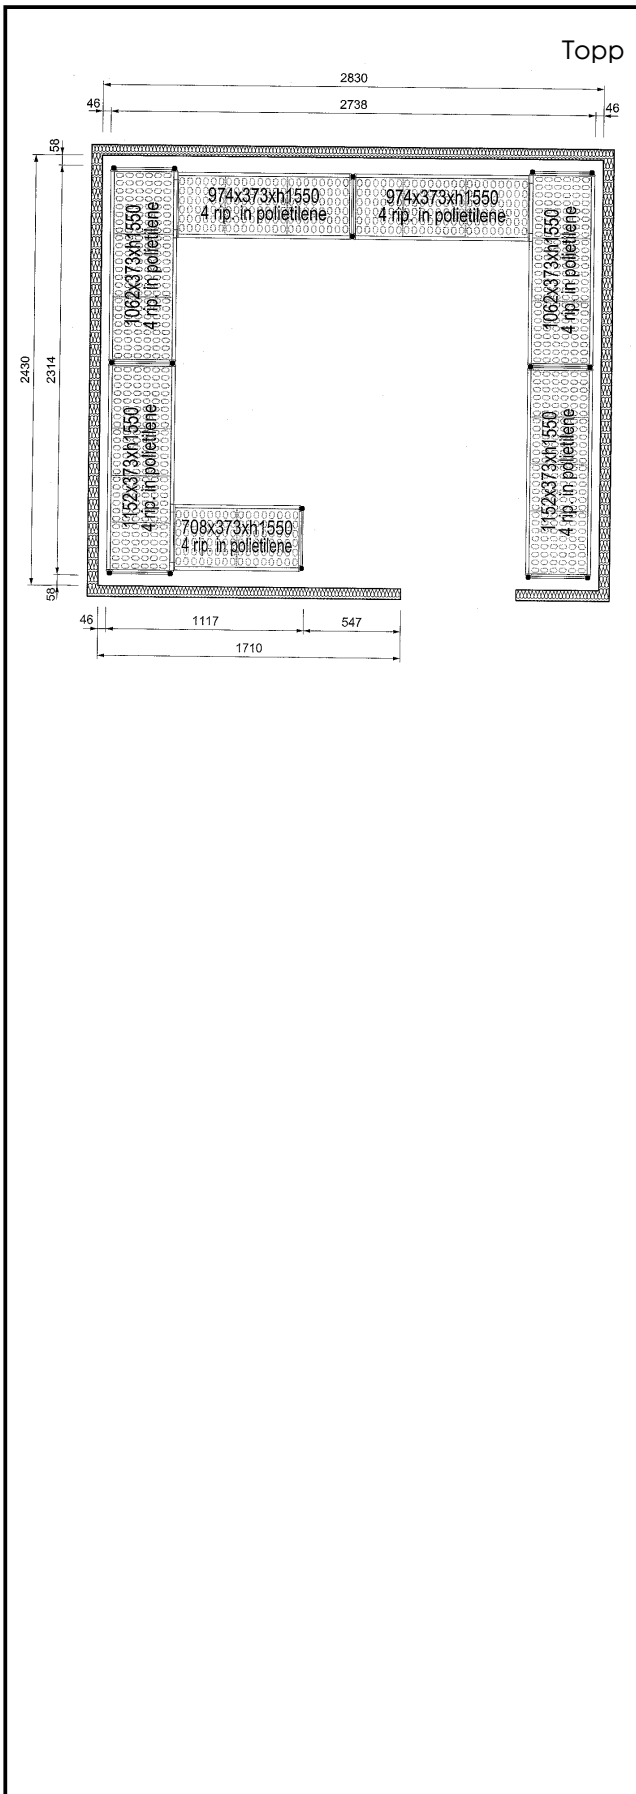

Viktig information

External dimensions, length

137107 (CRS2824)	1117-2314-2738-2314 mm
Yttermått, djup	373 mm
Yttermått, höjd	1550 mm
Max kapacitetvikt:	3600 kg
Nettovikt:	119 kg